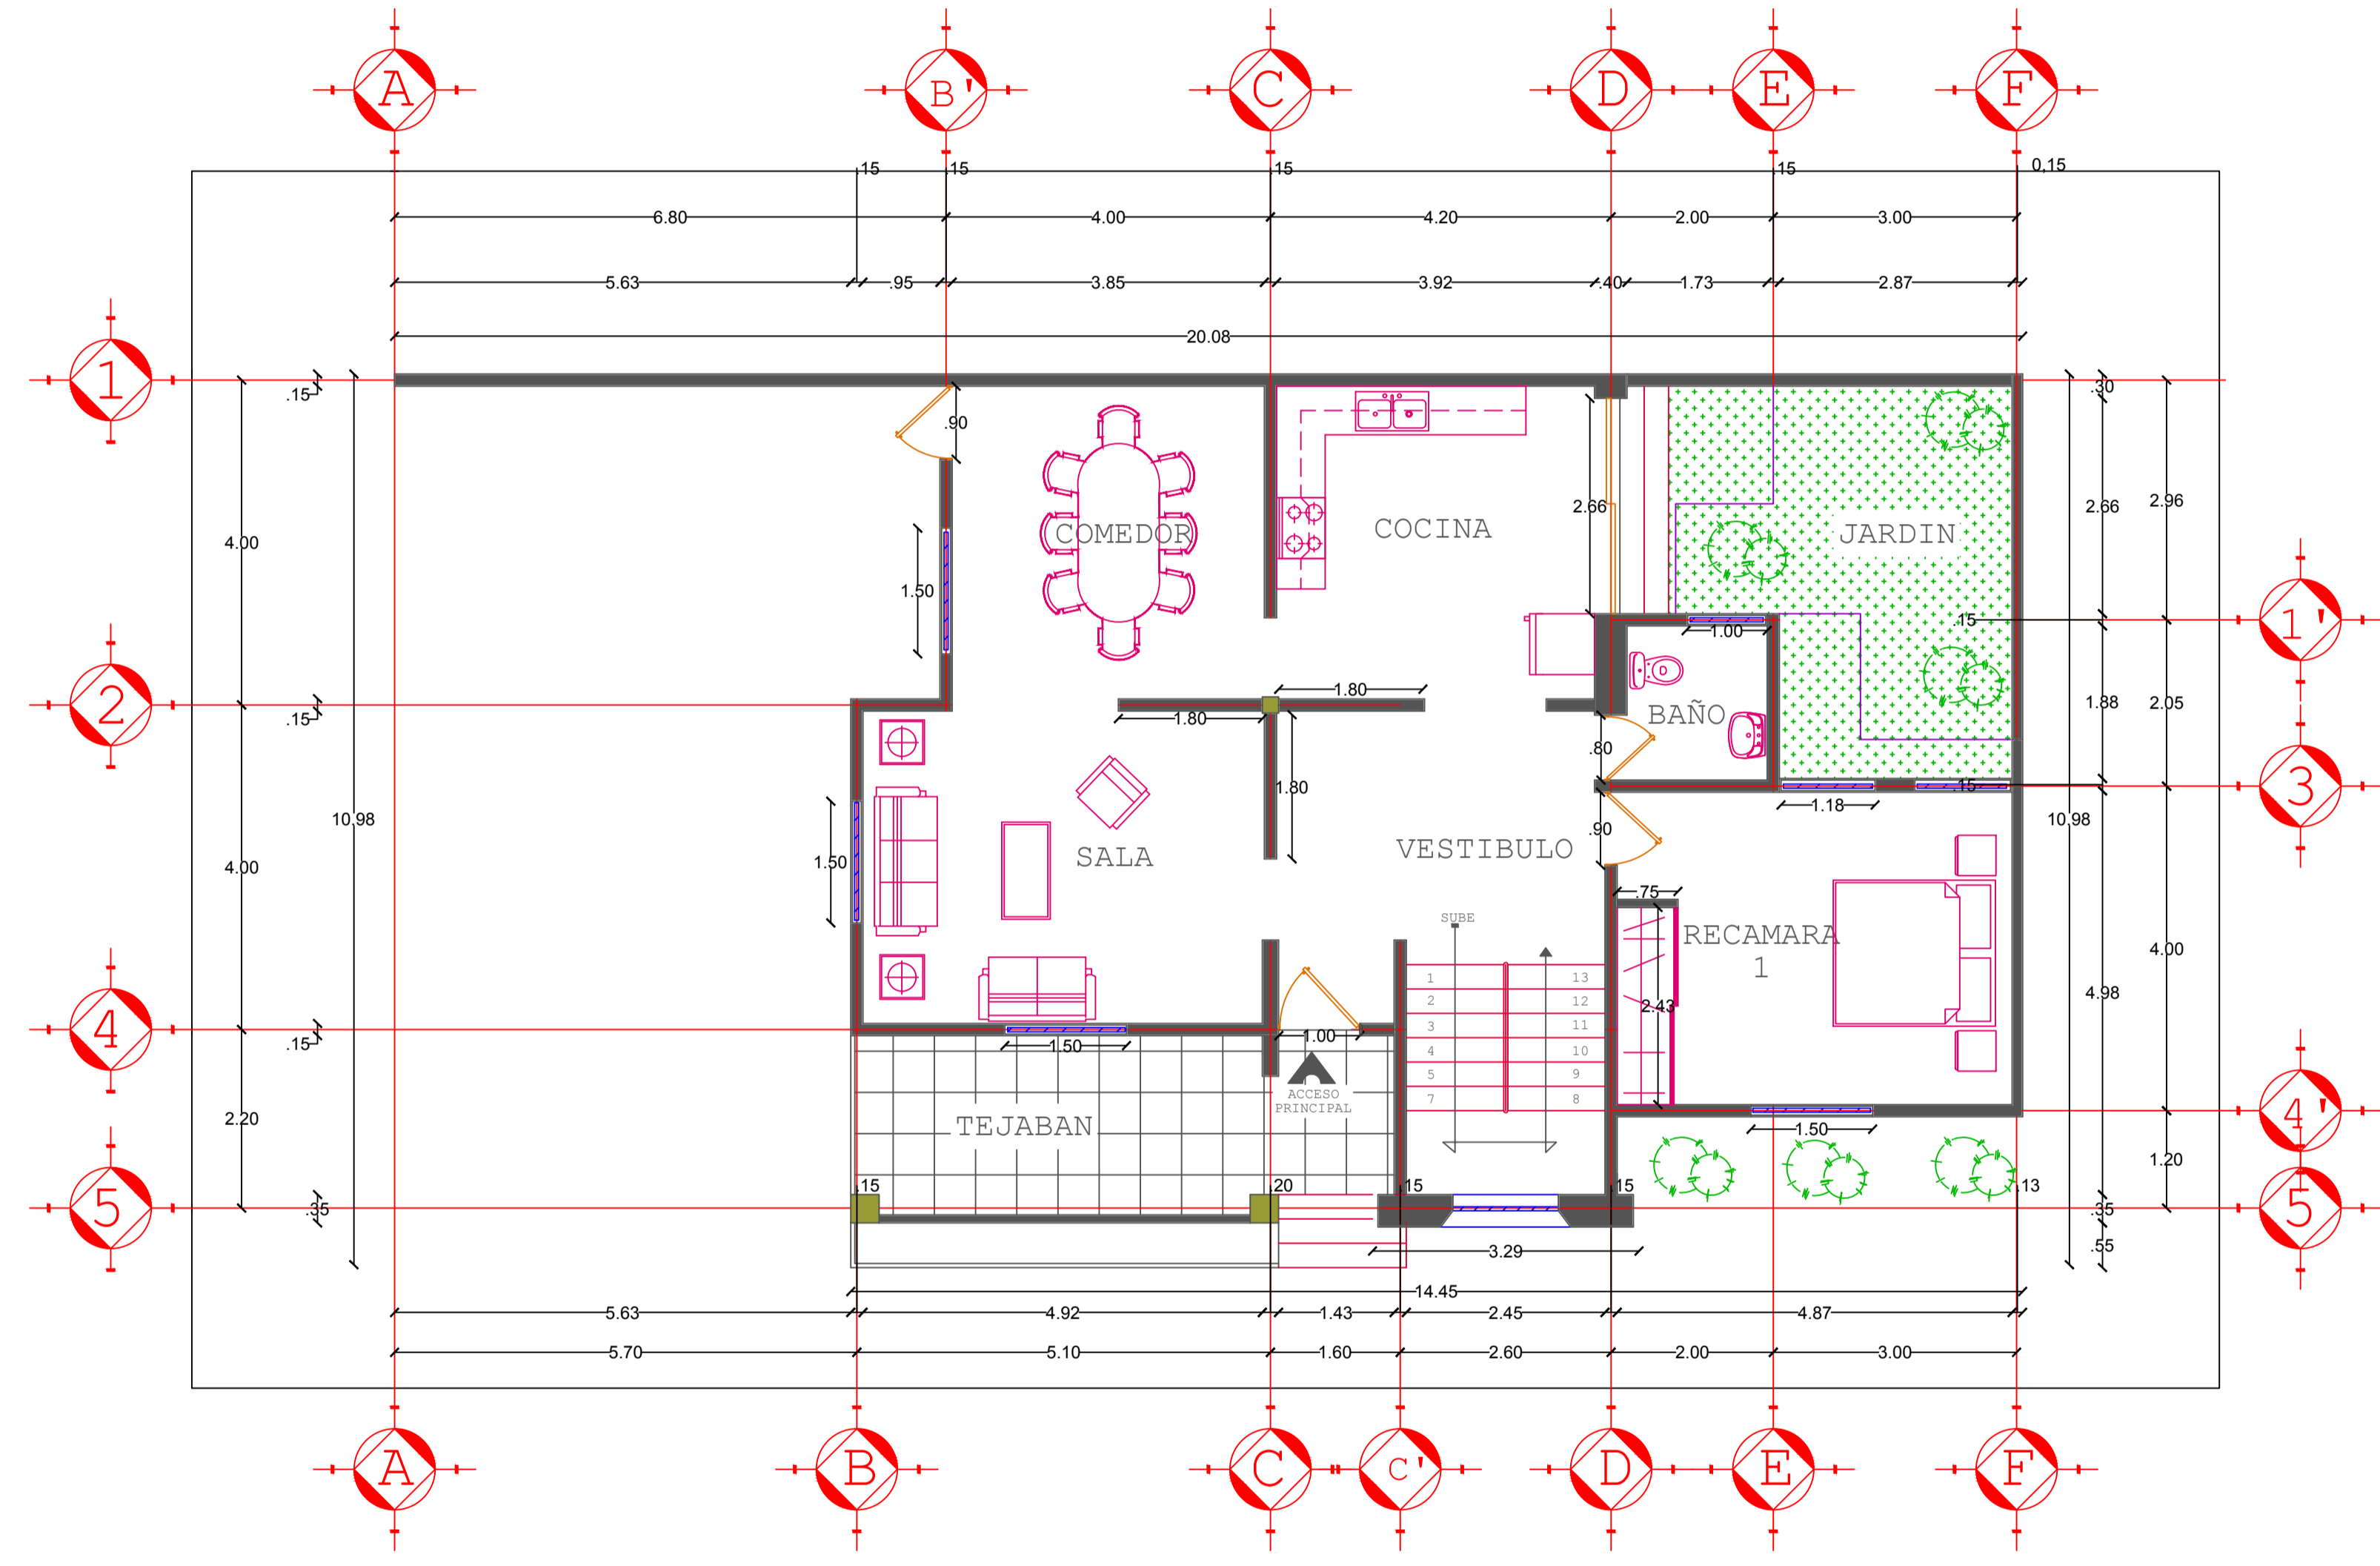

UBICACION: ProL Luis
Donaldo Colosio, Santiago
Tianguistenco, Estado de
México

PLANTA BAJA

MISSAEL GONZALEZ
LEDESMA.

ESCALA: 1:100

FECHA: 8-10-2020

PLANTA BAJA