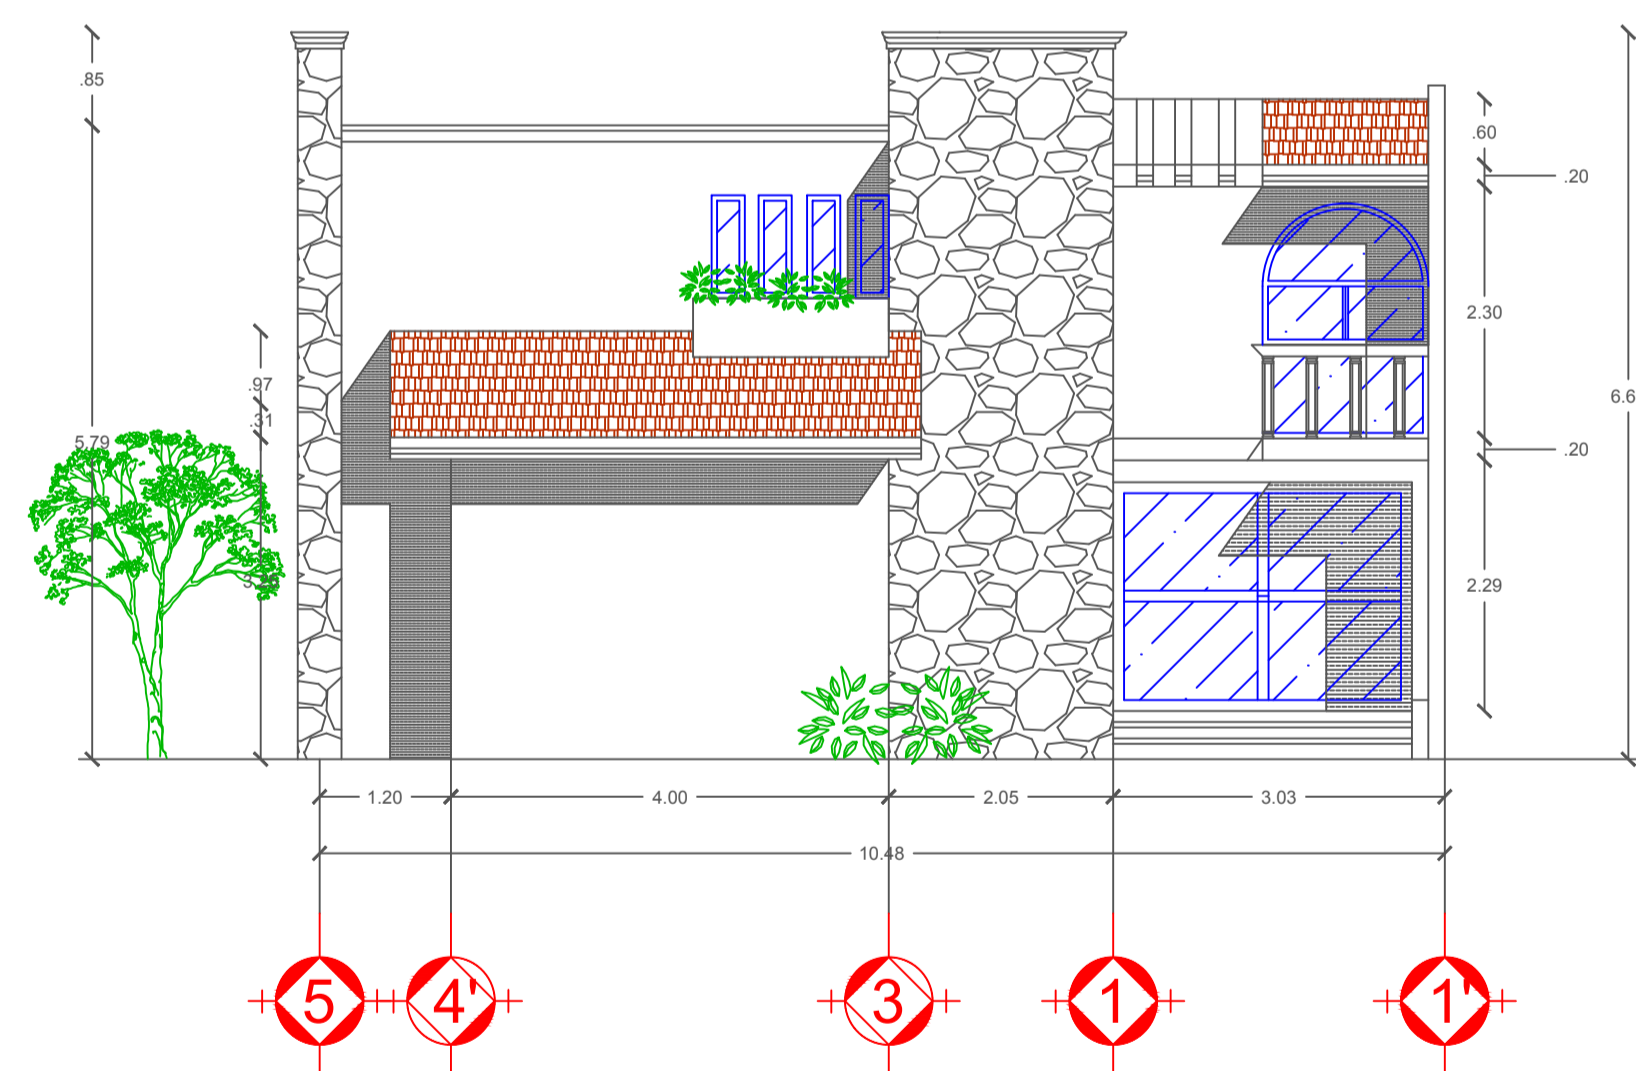

FACHADA PRINCIPAL

FACHADA LATERAL

UBICACION: Prol Luis
 Donaldo Colosio, Santiago
 Tianguistenco, Estado de
 México

FACHADA PRINCIPAL Y
 LATERAL

MISSAEL GONZALEZ
 LEDESMA.

ESCALA: 1.100

FECHA: 8-10-2020