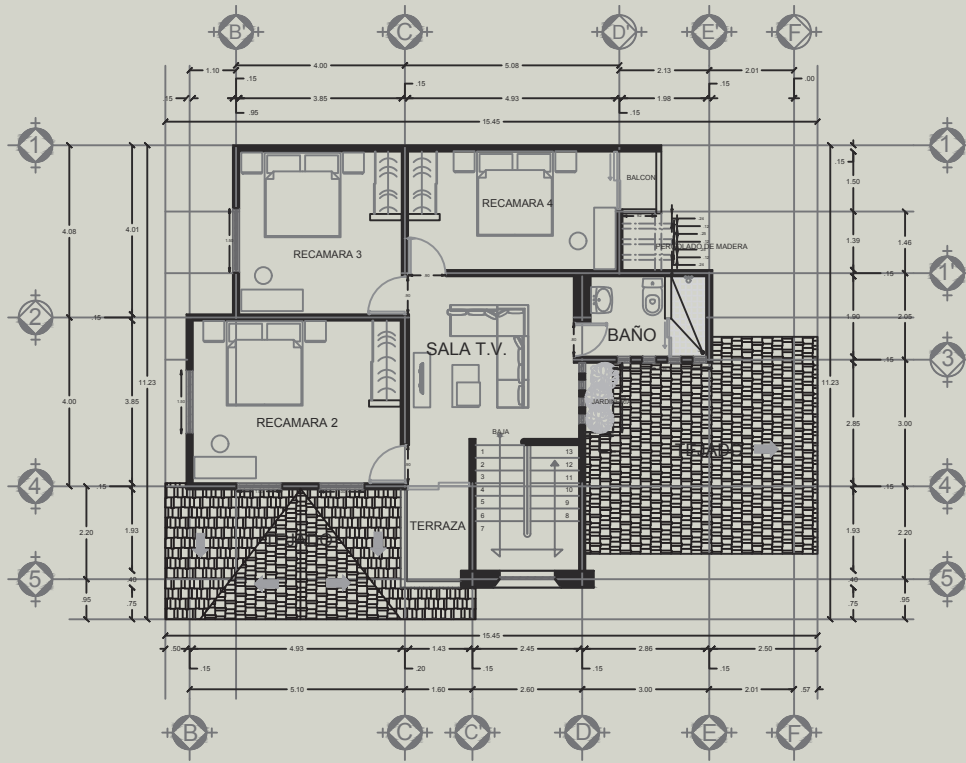

PLANTA ALTA